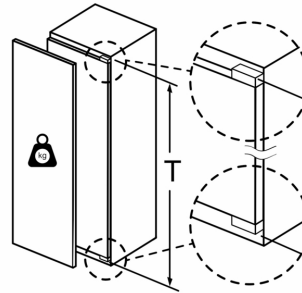

Maße in mm

Maße in mm

Maße in mm

Maximal zulässiges Gewicht der Möbelfronten

Montierte Möbeltüren, die das zulässige Gewicht überschreiten, können zu Beschädigungen und zu Funktionsbeeinträchtigung am Scharnier führen.

T: Gerätetürhöhe inklusive Scharniere in mm:	ungedämpftes Scharnier, Tür in kg:	gedämpftes Scharnier, Tür in kg:
1500-1750	22	22

Maße in mm
Empfehlung Spaltmaße für Flachscharnier

F	R	X
16-19	0-3	2,5
20	0-1	3
	2-3	2,5
21	0-1	3
	2-3	2,5
22	0	4
	1	3,5
	2-3	3

Die in der Tabelle empfohlenen Spaltmaße sind einzuhalten, um eine kollisionsfreie Öffnung der Gerätetüre zu gewährleisten und Beschädigungen am Küchenmöbel zu vermeiden.