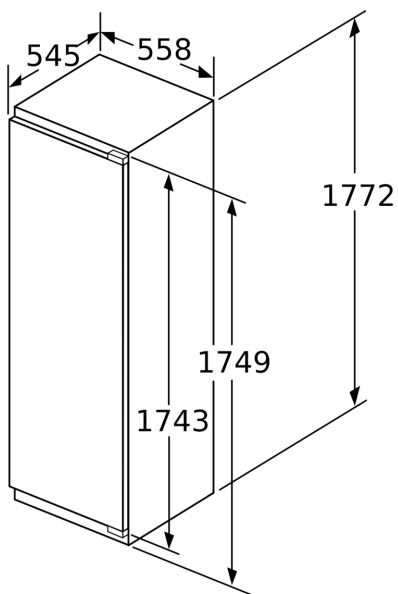

Gefrierteil

- 1 Gefrierfach mit Klappe
- Pizza-gerechtes Gefrierfach

Maße

- Gerätemaße (H x B x T): 177.2 cm x 55.8 cm x 54.5 cm
- Nischenmaße (H x B x T): 177.5 cm x 56.0 cm x 55.0 cm

Technische Informationen

- Türanschlag rechts, wechselbar
- Anschlusswert: 90 W
- 220 - 240 V

Zubehör

- 3 x Eierablage, 1 x Eiswürfelschale

**Serie 6, Einbau-Kühlschrank mit
Gefrierfach, 177.5 x 56 cm,
Flachscharnier mit Softeinzug
KIL82ADE0**

Maximal zulässiges Gewicht der Möbelfronten

Montierte Möbelfronten, die das zulässige Gewicht überschreiten, können zu Beschädigungen und zu Funktionsbeeinträchtigungen der Scharniere führen

Δ Gewicht

A: Gerätürhöhe inklusive Scharniere in mm

Maße in mm

Maße in mm

Maße in mm

Maximal zulässiges Gewicht der Möbelfronten

Montierte Möbeltüren, die das zulässige Gewicht überschreiten, können zu Beschädigungen und zu Funktionsbeeinträchtigung am Scharnier führen.