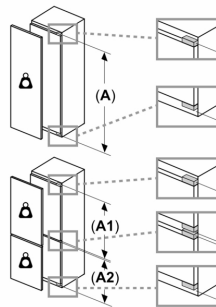

Kühlteil

- 5 Abstellflächen aus Sicherheitsglas (4 höhenverstellbar), davon ein Vario Shelf (teilbare Glasablage)
- 5 Türabsteller, davon 1 Butter-/Käsefach

Frischhaltesystem

- 1 VitaFresh plus Schublade auf Teleskopschienen mit Feuchtigkeitsregulierung - hält Obst und Gemüse vitaminreich und bis zu 2x länger frisch
- 1 MultiBox auf Teleskopschienen -Transparente Schublade mit Wellenboden, ideal zur Lagerung von Obst und Gemüse.

Gefrierteil

- 1 Gefrierfach mit Klappe
- Pizza-gerechtes Gefrierfach

Maße

- Gerätemaße (H x B x T): 177.2 cm x 55.8 cm x 54.5 cm
- Nischenmaße (H x B x T): 177.5 cm x 56.0 cm x 55.0 cm

Technische Informationen

- Türanschlag rechts, wechselbar
- Anschlusswert: 90 W
- 220 - 240 V

Zubehör

- 3 x Eierablage, 1 x Eiswürfelschale

**Serie 6, Einbau-Kühlschrank mit
Gefrierfach, 177.5 x 56 cm,
Flachscharnier mit Softeinzug
KIL82ADE0**