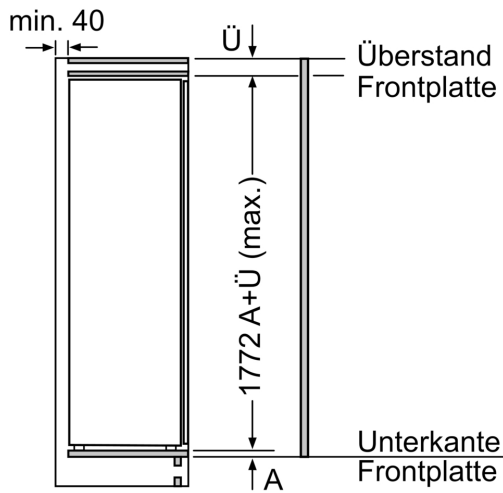

- Türanschlag rechts, wechselbar
- Anschlusswert: 90 W
- 220 - 240 V

Zubehör

- 3 x Eierablage, 1 x Eiswürfelschale

**Serie 6, Einbau-Kühlschrank mit
Gefrierfach, 177.5 x 56 cm,
Flachscharnier mit Softeinzug
KIL82ADE0**

Maße in mm

Maße in mm

Maße in mm

Maximal zulässiges Gewicht der Möbelfronten

Montierte Möbeltüren, die das zulässige Gewicht überschreiten, können zu Beschädigungen und zu Funktionsbeeinträchtigung am Scharnier führen.