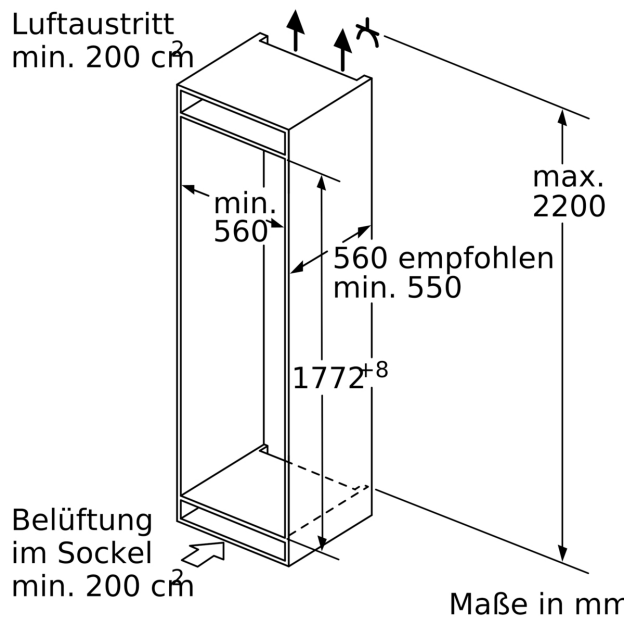

Gefrierteil

- 1 Gefrierfach mit Klappe
- Pizza-gerechtes Gefrierfach

Maße

- Gerätemaße (H x B x T): 177.2 cm x 55.8 cm x 54.5 cm
- Nischenmaße (H x B x T): 177.5 cm x 56.0 cm x 55.0 cm

Technische Informationen

- Türanschlag rechts, wechselbar
- Anschlusswert: 90 W
- 220 - 240 V

Zubehör

- 3 x Eierablage, 1 x Eiswürfelschale

**Serie 6, Einbau-Kühlschrank mit
Gefrierfach, 177.5 x 56 cm,
Flachscharnier mit Softeinzug
KIL82ADE0**

B: Ungedämpftes Scharnier, Möbelfront in kg

C: Gedämpftes Scharnier, Möbelfront in kg

D: Zusätzliche mögliche Last in kg mit Schwerlastsatz

A	B	C	D
1500-1750	22	22	B+5 / C+5
720-1400	19	19	
A1	15	19	
A2	15	19	

Maße in mm

Maße in mm

Maße in mm

Maximal zulässiges Gewicht der Möbelfronten

Montierte Möbeltüren, die das zulässige Gewicht überschreiten, können zu Beschädigungen und zu Funktionsbeeinträchtigung am Scharnier führen.