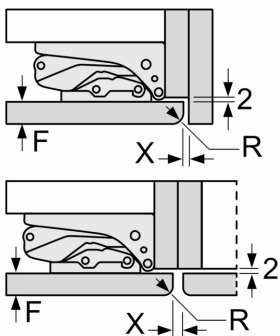

Maße in mm

Maße in mm

Maße in mm

Maximal zulässiges Gewicht der Möbelfronten

Montierte Möbeltüren, die das zulässige Gewicht überschreiten, können zu Beschädigungen und zu Funktionsbeeinträchtigung am Scharnier führen.

T: Gerätetürhöhe inklusive Scharniere in mm:	ungedämpftes Scharnier, Tür in kg:	gedämpftes Scharnier, Tür in kg:
1500-1750	22	22

Maße in mm
Empfehlung Spaltmaße für Flachscharnier

F	R	X
16-19	0-3	2,5
20	0-1	3
	2-3	2,5
21	0-1	3
	2-3	2,5
22	0	4
	1	3,5
	2-3	3

Die in der Tabelle empfohlenen Spaltmaße sind einzuhalten, um eine kollisionsfreie Öffnung der Gerätetüre zu gewährleisten und Beschädigungen am Küchenmöbel zu vermeiden.