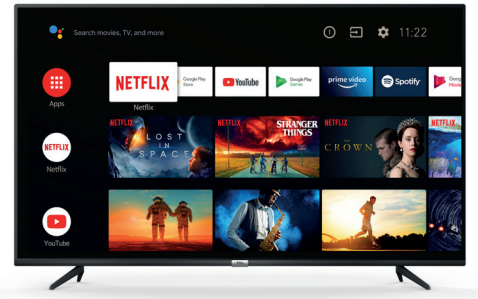

### NETFLIX

**NETFLIX**  
Jetzt in 4K/UHD/HDR erhältlich

### YouTube

**YouTube**  
Jetzt in 4K/UHD/HDR erhältlich

**Alexa**  
ermöglicht es Ihnen Ihre Welt mit Ihrer Stimme zu steuern